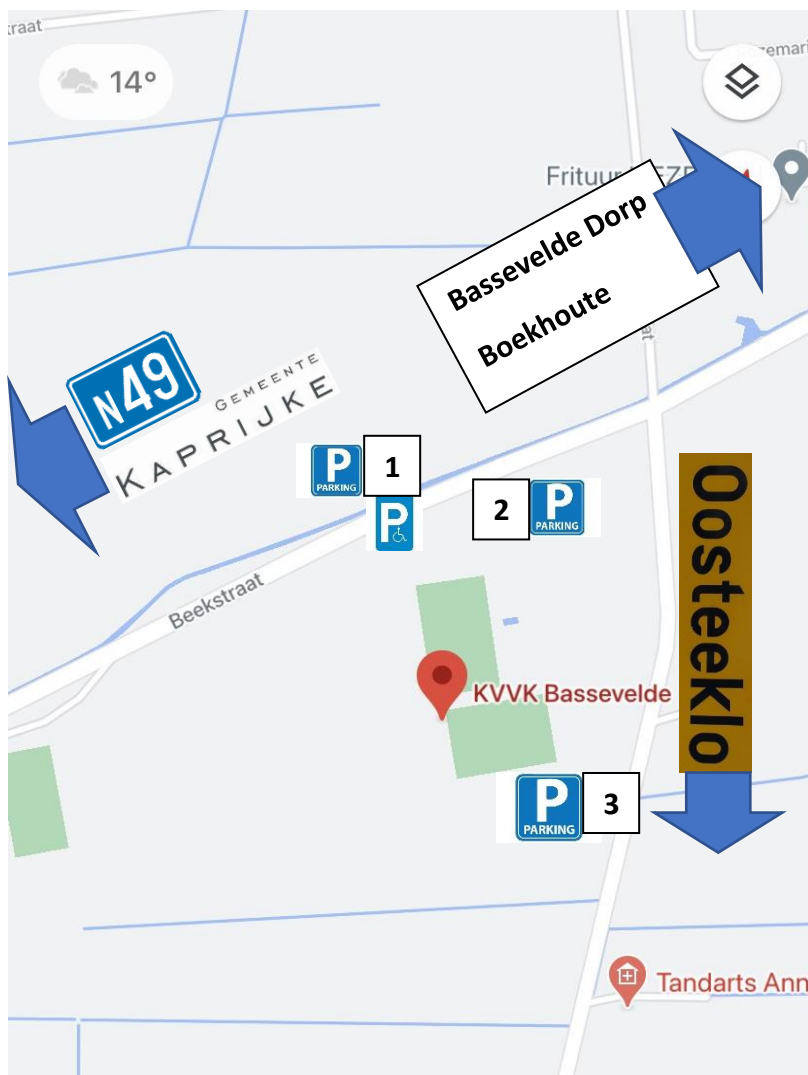

### KVV Klauwaarts Bassevelde

#### Adres terreinen:

KVV Klauwaarts Bassevelde

Beekstraat 64A, 9968 Bassevelde

**Parking 1:** Beekstraat: zowel aan de linkse kant (voorziene parkeervakken) indien je van rijrichting Bassevelde Dorp komt als de rechtste kan (in de berm) is er een beperkte parkeermogelijkheid. Aan de linkse kant is één parkeervak vlak naast de oprit voorbehouden voor minder mobiele mensen en voor personen met een handicap.

**Parking 2:** Deze bevindt zich in de Beekstraat dit is op een parkeerweide. Hiervoor de pijlen aangeduid op een spandoek vlak **voor** de ingang van de oprit van onze terreinen volgen. Deze oprit voor de parkeerweide ligt vlak naast de linkse zijde van de oprit voor onze terreinen.

**OPGELET:** bij slechte weeromstandigheden rustig de parkeerweide berijden a.u.b. .

**Parking 3:** Parking 3 ligt in de Kraaigemstraat. Deze parking is gelegen op een gemeentelijke weide en wordt enkel gebruikt bij toernooien en evenementen. Deze staat aangeduid a.d.h.v. spandoeken.